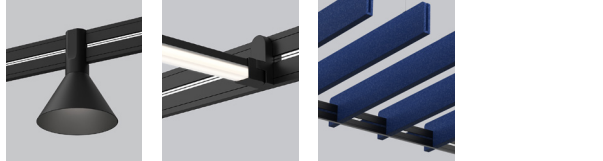

ARENA - CONE 8294

ARENA - SLICE SQ 8296

ARENA - ACOUSTIC 8298