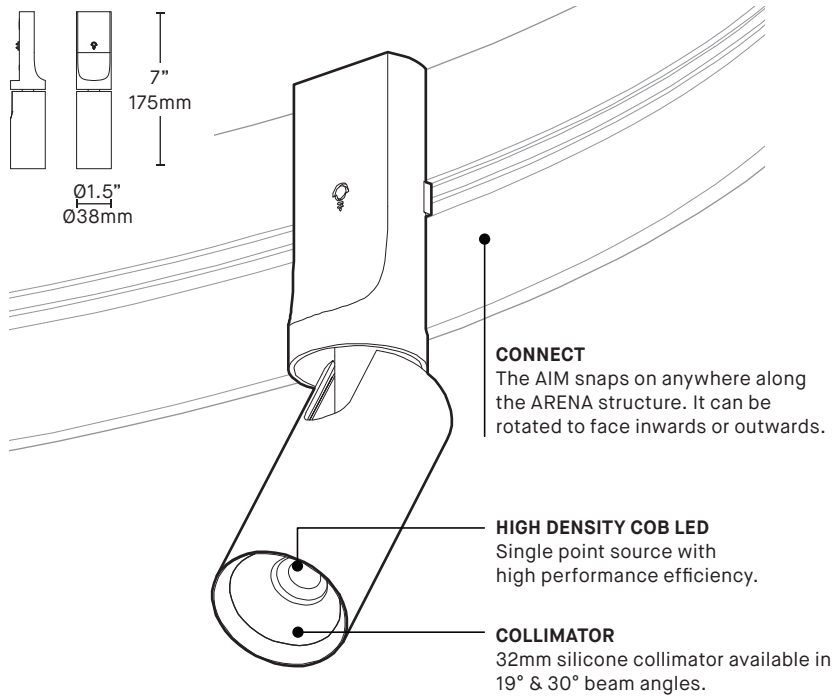

ARENA - AIM 8292

The AIM brings fully orientable illumination to the ARENA (8200) profile (sold separately) in a slim elegant form. It can be rotated 350°, angled up to 90° and be displaced and flipped up/down simply without tools