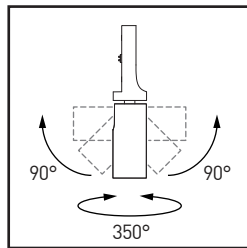

Pivotez
AIM peut être pivoté vers le coté dans un angle de 90° et tourné sur 350° afin d'illuminer une zone ou un objet particulier