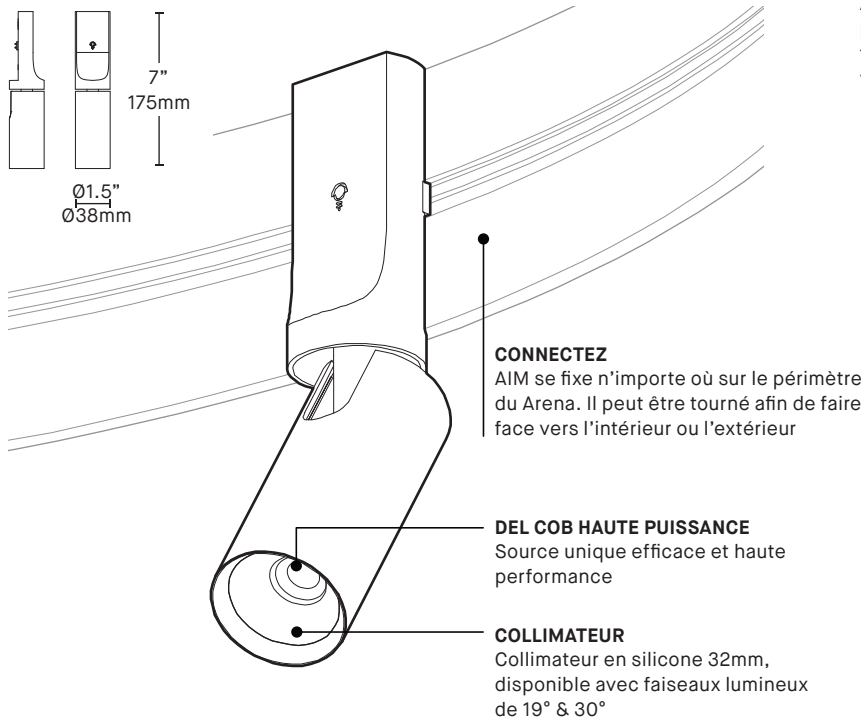

ARENA - AIM 8292

AIM apporte au Arena (vendu séparément) une illumination pleinement orientable dans un format élancé et élégant. Il peut tourner sur 350°, être angulé jusqu'à 90°, être déplacé et retourné vers le haut ou le bas simplement et sans outils