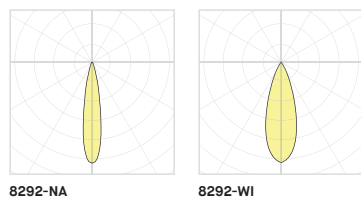

DISTRIBUTION LUMINEUSE