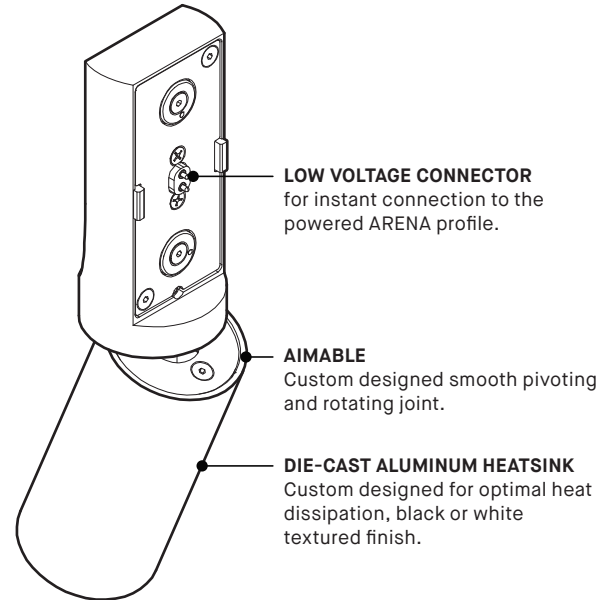

ARENA - AIM 8292

The AIM brings fully orientable illumination to the ARENA (8200) profile (sold separately) in a slim elegant form. It can be rotated 350°, angled up to 90° and be displaced and flipped up/down simply without tools

ARENA (8200,8210,8220) REQUIRED (SOLD SEPARATELY)

Attach
Secured by strong neodymium magnets. Tested to UL standards to support several times its weight.

Pivot
Pivotable sideways up to a 90° angle and can be rotated 350° to help highlight a particular area or object.

Flip
AIM can be flipped up or down for direct or indirect illumination.

Move
AIM can be positioned on the ARENA as desired to highlight areas below or create a visual pattern.

Group
Place together to concentrate light in areas along the ARENA.

PRODUCT SPECIFICATION

8292 — NA

8292 — WI

PERFORMANCE

DC LOAD	8 W	8 W
DELIVERED LUMENS (4000K - BLKE)	656 LM	656 LM
EFFICACY (INCLUDING DRIVER)	85 LM/W	85 LM/W

OTHER INFORMATIONS

COLLIMATOR (BEAM ANGLE)	NARROW (19°)	WIDE (30°)
LUMINAIRE'S WEIGHT	0.61 LBS / 0.27 KG	0.61 LBS / 0.27 KG
L70 (LUMEN MAINTENANCE)	> 66 500 HRS	> 66 500 HRS

EFFICACY MULTIPLIERS

CRI	CCT	FACTOR
80+	4000K	1.00
80+	3500K	0.99
80+	3000K	0.97
80+	2700K	0.94
90+	4000K	0.89
90+	3500K	0.86
90+	3000K	0.84
90+	2700K	0.80

LIGHT DISTRIBUTION

Visit our website for warranty terms and conditions.

TECHNICAL DATA