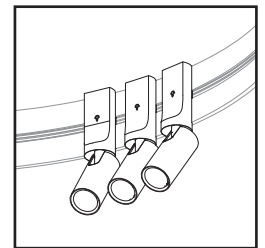

ARENA - AIM 8292

AIM apporte au Arena (vendu séparément) une illumination pleinement orientable dans un format élancé et élégant. Il peut tourner sur 350°, être angulé jusqu'à 90°, être déplacé et retourné vers le haut ou le bas simplement et sans outils

ARENA (8200,8210,8220) REQUIRED (SOLD SEPARATELY)

Attachez
Sécurisé par de puissants aimants en néodyme. Testé selon UL pour supporter plusieurs fois leur poids

Pivotez
AIM peut être pivoté vers le coté dans un angle de 90° et tourné sur 350° afin d'illuminer une zone ou un objet particulier

Inversez
AIM peut être tourné vers le haut ou le bas pour une illumination directe ou indirecte

Déplacez
Positionnez sur le ARENA tel que désiré afin d'illuminer des zones sous le luminaire ou créer des motifs visuels

Groupez
Placez ensemble afin de concentrer des zones de lumière le long du ARENA

SPÉCIFICATION PRODUIT

8292 — NA

8292 — WI

PERFORMANCE

CHARGE DC	8 W	8 W
LUMENS RÉELS (4000K - BLKE)	656 LM	656 LM
EFFICACITÉ (INCLUANT UNITÉ D'ALIMENTATION)	85 LM/W	85 LM/W

AUTRES INFORMATIONS

COLLIMATEUR (ANGLE DE FAISCEAU)	ÉTROIT (19°)	LARGE (30°)
POIDS DU LUMINAIRE	0.61 LBS / 0.27 KG	0.61 LBS / 0.27 KG
L70 (MAINTENANCE DE LA LUMIÈRE)	> 66 500 H	> 66 500 H

FACTEUR D'EFFICACITÉ

IRC	CCT	FACTEUR
80+	4000K	1.00
80+	3500K	0.99
80+	3000K	0.97
80+	2700K	0.94
90+	4000K	0.89
90+	3500K	0.86
90+	3000K	0.84
90+	2700K	0.80

DISTRIBUTION LUMINEUSE

DONNÉES TECHNIQUES