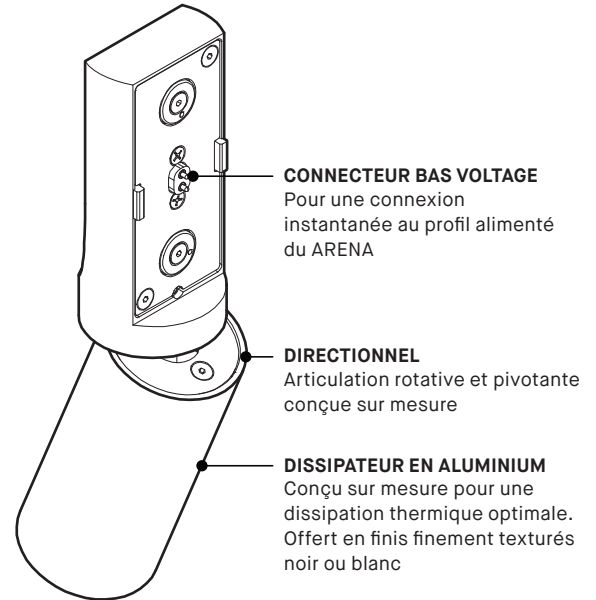

ARENA - AIM 8292

AIM apporte au Arena (vendu séparément) une illumination pleinement orientable dans un format élancé et élégant. Il peut tourner sur 350°, être angulé jusqu'à 90°, être déplacé et retourné vers le haut ou le bas simplement et sans outils

ARENA (8200,8210,8220) REQUIRED (SOLD SEPARATELY)

Attachez
Sécurisé par de puissants aimants en néodyme. Testé selon UL pour supporter plusieurs fois leur poids

Pivotez
AIM peut être pivoté vers le coté dans un angle de 90° et tourné sur 350° afin d'illuminer une zone ou un objet particulier

Inversez
AIM peut être tourné vers le haut ou le bas pour une illumination directe ou indirecte

Déplacez
Positionnez sur le ARENA tel que désiré afin d'illuminer des zones sous le luminaire ou créer des motifs visuels

Groupez
Placez ensemble afin de concentrer des zones de lumière le long du ARENA

SPÉCIFICATION PRODUIT

8292 — NA

8292 — WI

PERFORMANCE

CHARGE DC	8 W	8 W
LUMENS RÉELS (4000K - BLKE)	656 LM	656 LM
EFFICACITÉ (INCLUANT UNITÉ D'ALIMENTATION)	85 LM/W	85 LM/W

AUTRES INFORMATIONS

COLLIMATEUR (ANGLE DE FAISCEAU)	ÉTROIT (19°)	LARGE (30°)
POIDS DU LUMINAIRE	0.61 LBS / 0.27 KG	0.61 LBS / 0.27 KG
L70 (MAINTENANCE DE LA LUMIÈRE)	> 66 500 H	> 66 500 H

FACTEUR D'EFFICACITÉ

IRC	CCT	FACTEUR
80+	4000K	1.00
80+	3500K	0.99
80+	3000K	0.97
80+	2700K	0.94
90+	4000K	0.89
90+	3500K	0.86
90+	3000K	0.84
90+	2700K	0.80

DISTRIBUTION LUMINEUSE

DONNÉES TECHNIQUES