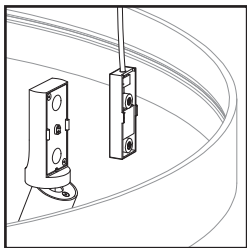

ARENA (8200,8210,8220) REQUIRED (SOLD SEPARATELY)

Attachez
Sécurisé par de puissants aimants en néodyme. Testé selon UL pour supporter plusieurs fois leur poids