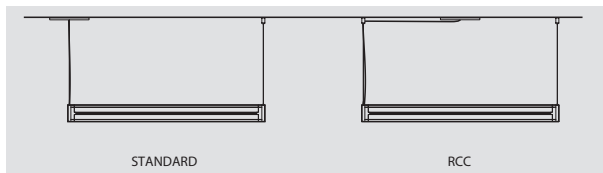

MOUNTING CABLE OPTION OPTION DE MONTAGE DE CÂBLE

STANDARD

RCC